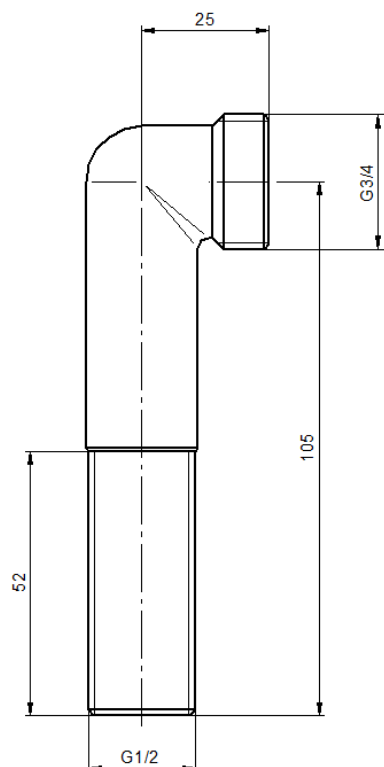

COLONNETTE

Réf : 5235-0

- Livrées par 2
- Modèle luxe
- Livrées avec contre écrou, joints

MATERIAUX :

- Matière : laiton type CB 757
- contre écrou : PA 6.6
- joint caoutchouc

Traitement de surface

Chromé/polé

Instructions de montage :

- S'assurer avant montage que la tuyauterie est propre.
- S'assurer de l'alignement des tuyauteries amont
- Utiliser des clés adaptées aux dimensions des 6 pans (**clé à griffe proscrite**)
- Utiliser des joints neufs
- Ne pas appliquer un couple de serrage de plus de 30N.m