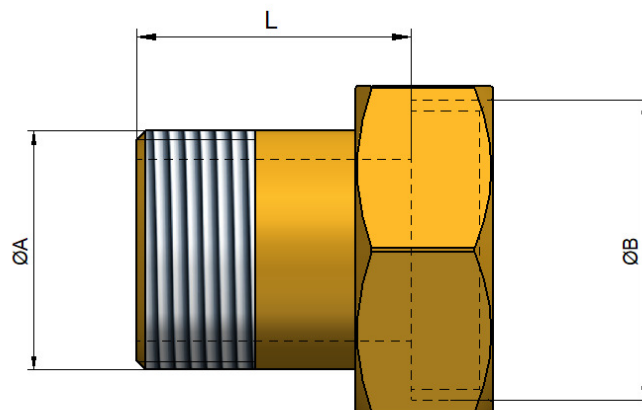

FICHE TECHNIQUE

RACCORD COMPTEUR Mâle-Femelle écrou libre
avec trou de plombage
REF: 229

- PN10
- Trou de plombage

MATERIAUX:

- Laiton type CW617N -4MS
- Traitement de surface :
- Aucun

DIMENSIONS

Réf	Cote L (mm)	Dimensions ØB-ØA
229-1FE	28	1/2"-3/8"
229-1GF	30	3/4"-1/2"
229-1GG	32	3/4"-3/4"
229-1HG	30	1"-3/4"
229-1HH	50	1"-1"
229-1IH	35	1"/1/4"-1"
229-1JI	44	1"1/2"-1"1/4"
229-1KJ	53	2"-1"1/2"